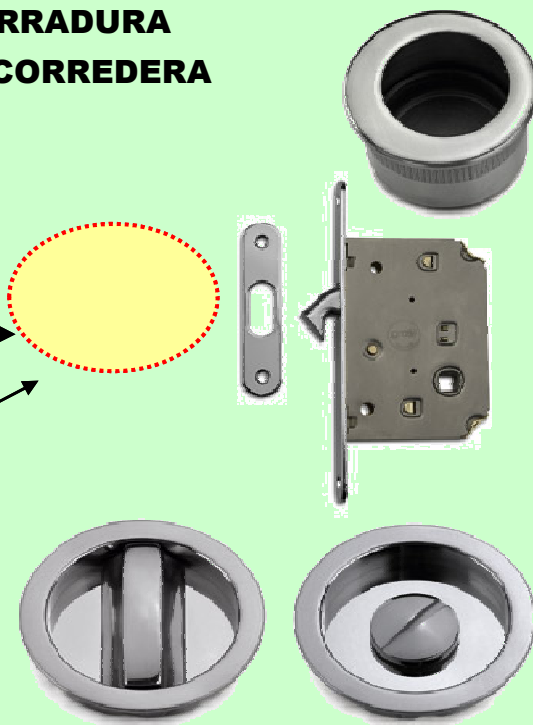

**PREPARADO  
PARA  
90  
105  
PLADUR**

**GANE ESPACIO CON  
EL MAGO \***

**ARMAZON PUERTA  
CORREDERA  
DESDE**

**FABRICADO POR ELLEME/MITO ITALIA**

**JAMBAS PARA CORREDERAS**

95 Y 105

ROBLE  
HAYA VAP  
MDF

**KIT CERRADURA  
PUERTA CORREDERA**

L.P.  
CR.SAT.  
NI.SAT

**CUERO 26 €**

**KIT TRANSFORMACION  
PUERTA DOBLE**