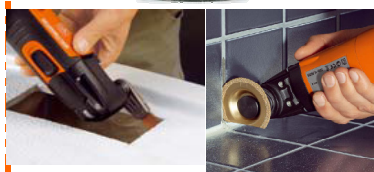

# MULTIMASTER TOP CON PLATO DE LIJADO

Conviertela en LIJADORA  
 ROTORBITAL  
 CON EL PLATO DE LIJADO  
 POR SOLO

# MULTIMASTER START FMM250

- Incluido en el precio
- 1 FEIN MultiMaster FMM 250
  - 1 plato triangular
  - 5 hojas de lija c.u. (K 60, 80, 120)
  - 1 Hoja de sierra E-CUT universal (29 mm)
  - 1 espátula rígida
  - 1 Llave y tornillos de sujeción