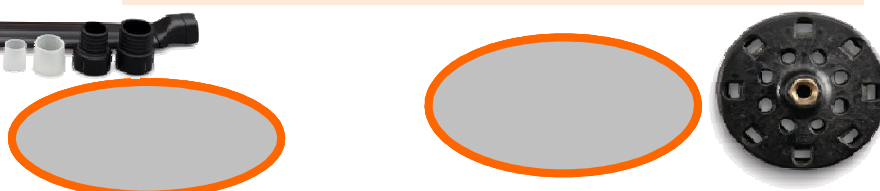

# MULTIMASTER TOP CON PLATO DE LIJADO

Conviertela en LIJADORA  
 ROTORBITAL  
 CON EL PLATO DE LIJADO  
 POR SOLO

# MULTIMASTER START FMM250

- Incluido en el precio
- 1 FEIN MultiMaster FMM 250
  - 1 plato triangular
  - 5 hojas de lija c.u. (K 60, 80, 120)
  - 1 Hoja de sierra E-CUT universal (29 mm)
  - 1 espátula rígida
  - 1 Llave y tornillos de sujeción